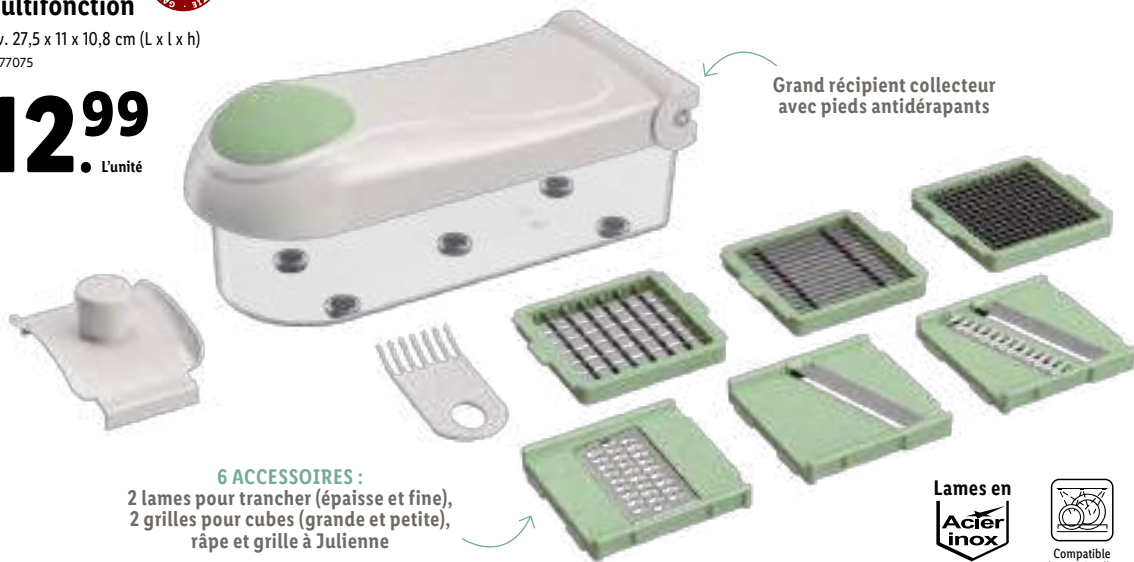

11.99
Le set
au choix

SET
DE 3

Env. 0,37 L

Env. 0,63 L

Env. 1,02 L

Mandoline multifonction

Env. 27,5 x 11 x 10,8 cm (L x l x h)
n°377075

GARANTIE
3 ANS

12.99
L'unité

POUR COUPER EN CUBES, EN JULIENNE, EN TRANCHES
DE TAILLE RÉGULIÈRE OU POUR RÂPER FINEMENT

Grand récipient collecteur
avec pieds antidérapants

6 ACCESSOIRES :

2 lames pour trancher (épaisse et fine),
2 grilles pour cubes (grande et petite),
râpe et grille à Julienne